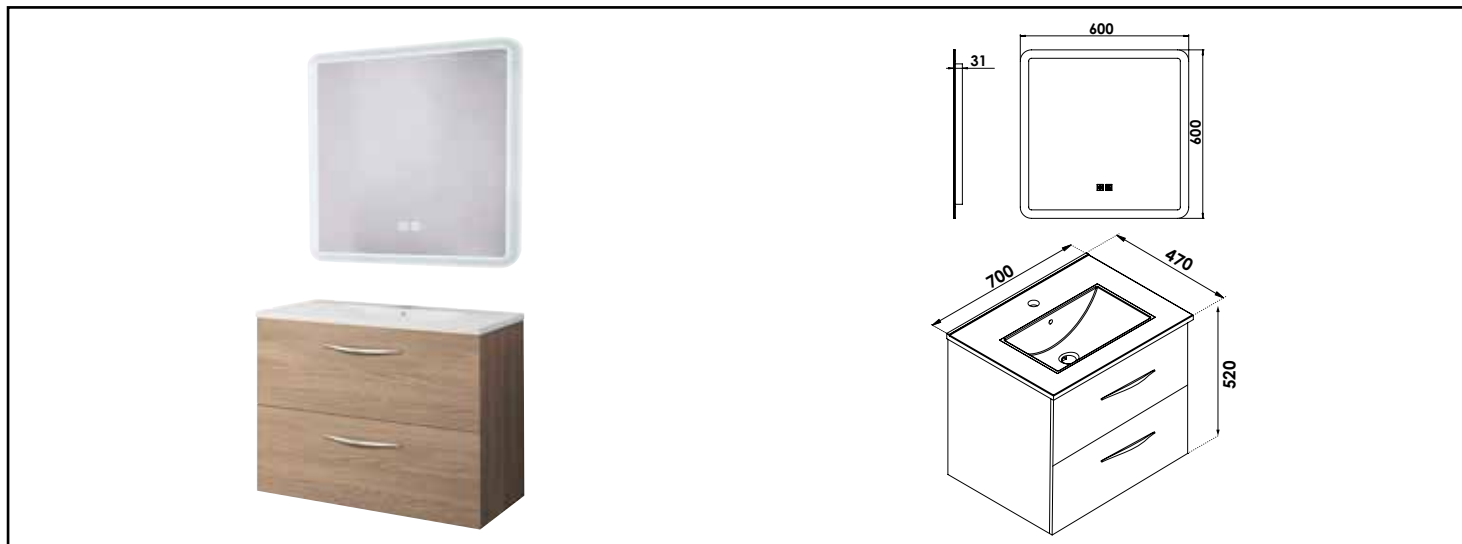

MEUBLE SUSP DUBAÏ AVEC MIROIR LED ATHENES - LARG 70 CM - FINITION : CÉSURÉ

COMPATIBILITÉ

Veiller à l'encombrement nécessaire au montage et à la pose du meuble.